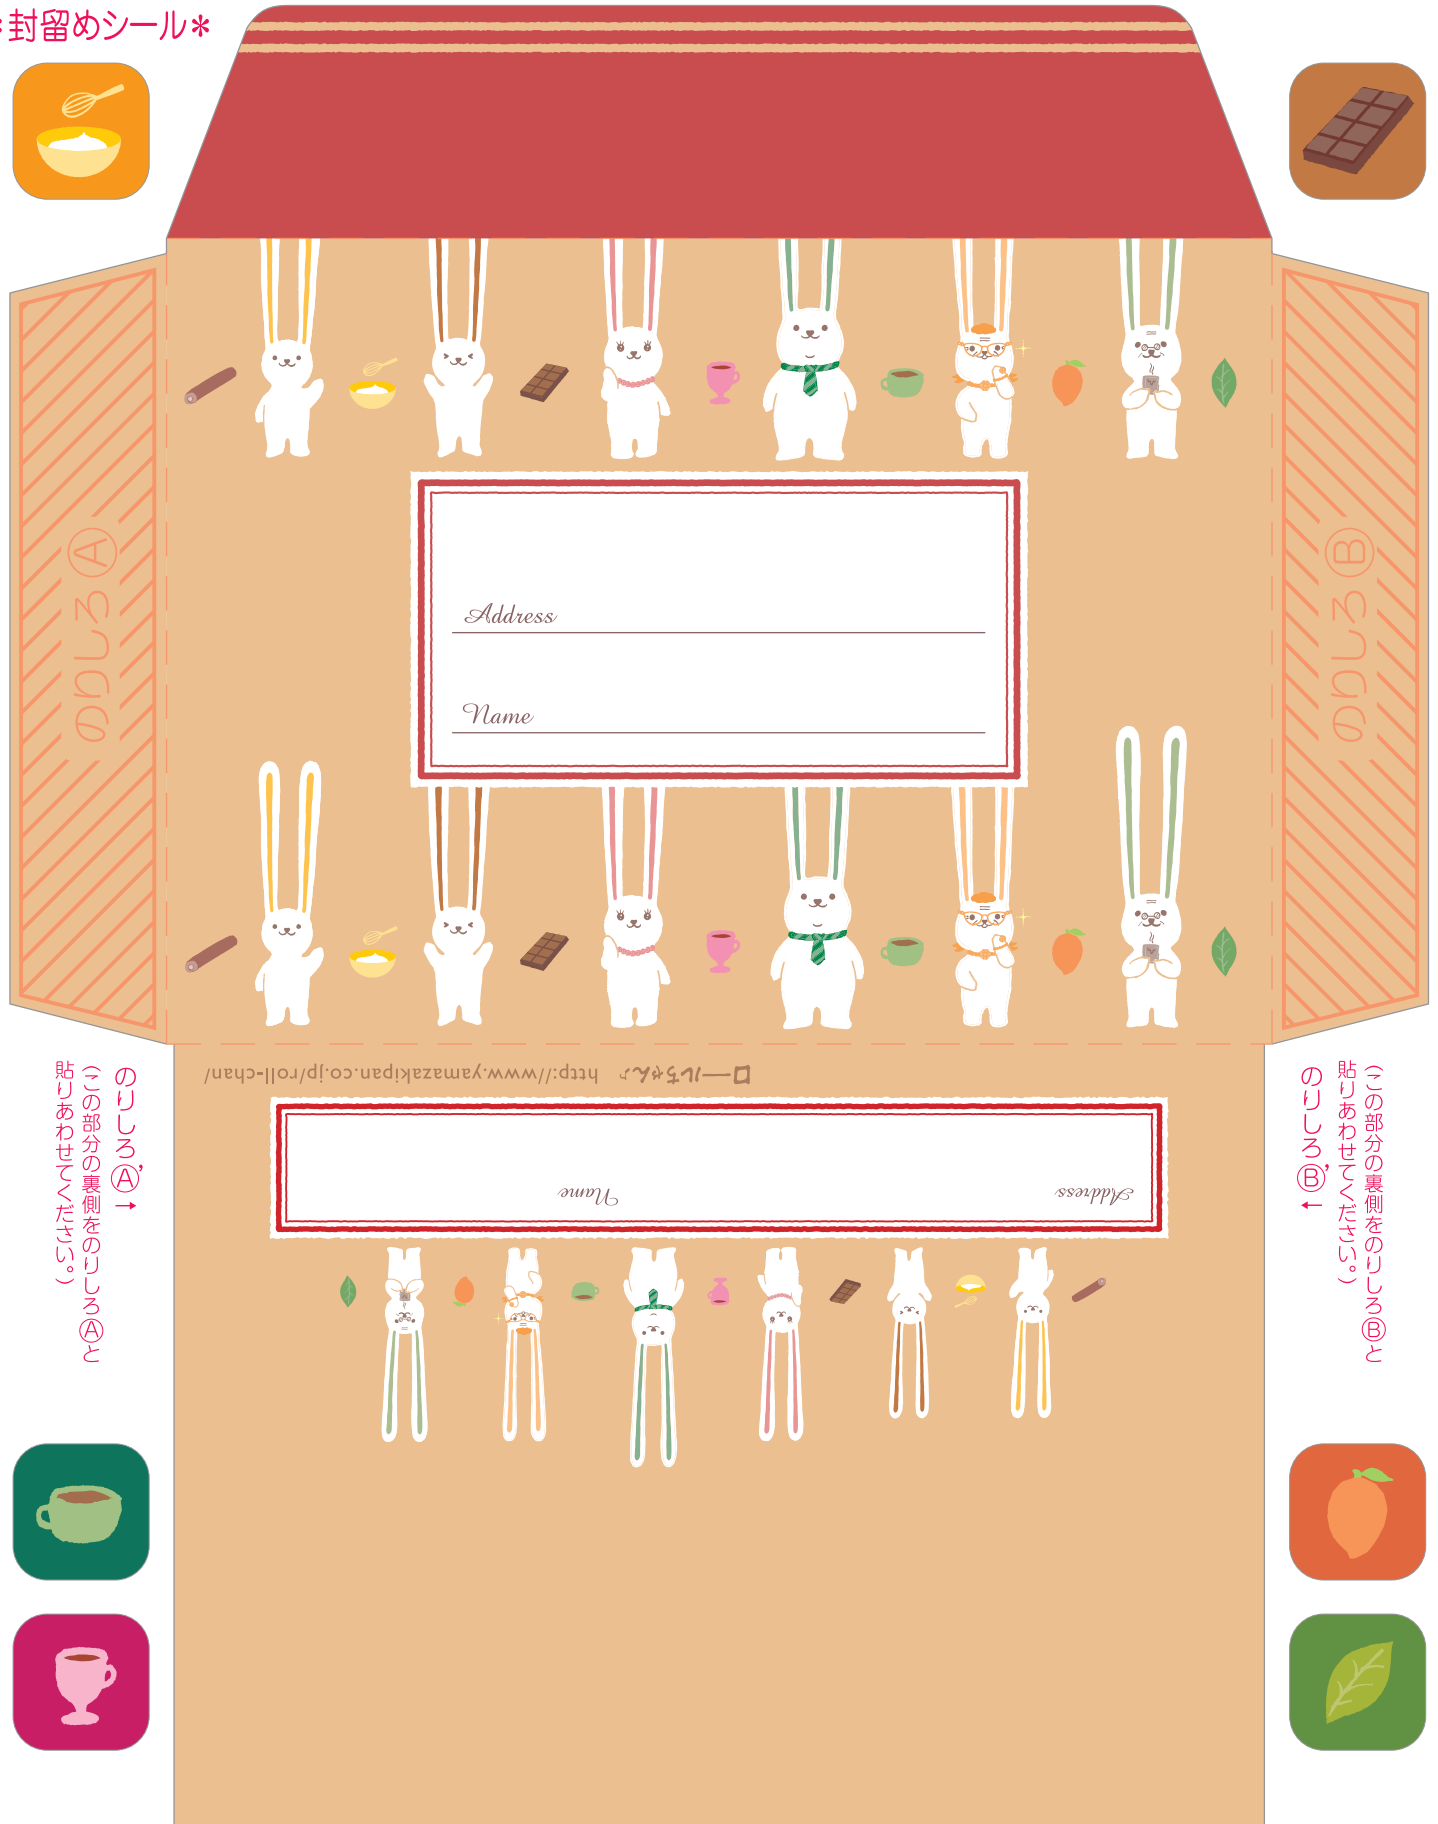

・ロールちゃん♪レターセット・

切り取ってご使用ください。

はさみやカッターをご使用の際はお気を付けてください

出力した紙を——の線にそって切り、- - -の線にそって山折りにします。
 斜線ののりしろ部分にのりをつけ、貼り付けて完成です。 封留めシールは、——の線にそって切り取り、裏にのりをつけてご使用ください。

封留めシール

この部分の裏側をのりしろAに貼じあわせしてください。(のりしろBも同様です。)

この部分の裏側をのりしろBに貼じあわせしてください。(のりしろAも同様です。)

http://www.yamazakipan.co.jp/roll-chan/

Name Address

ロ—ルちゃん♪

ロ—ルちゃん♪